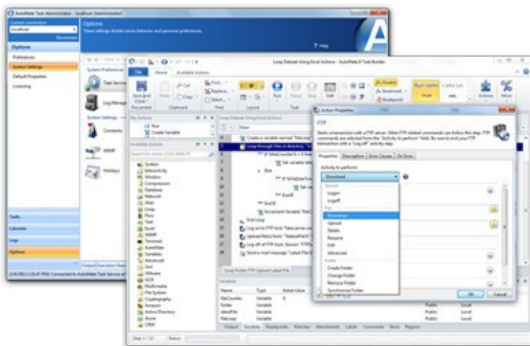

NETWORK AUTOMATION

AutoMate 9

Descripción del producto

Cree aplicaciones sin escribir código

AutoMate 9 optimiza procesos complejos de negocio e IT en redes distribuidas sin necesidad de escribir código. Las soluciones AutoMate 9 permiten la integración de aplicaciones y ejecución de procesos. La facilidad de uso y la efectividad desde el punto de vista de costes de la tecnología de automatización de IT y procesos de negocio de AutoMate 9, permiten crear una plataforma ideal de automatización.

La Rueda de la Automatización representa las diferentes características que Ud. puede utilizar para optimizar sus aplicaciones y procesos de IT y de negocio.

El AutoMate Task Builder (creación de tareas) facilita una interface de fácil uso, con funcionalidad drag-and-drop y un diseño intuitivo para desarrollar aplicaciones de automatización.